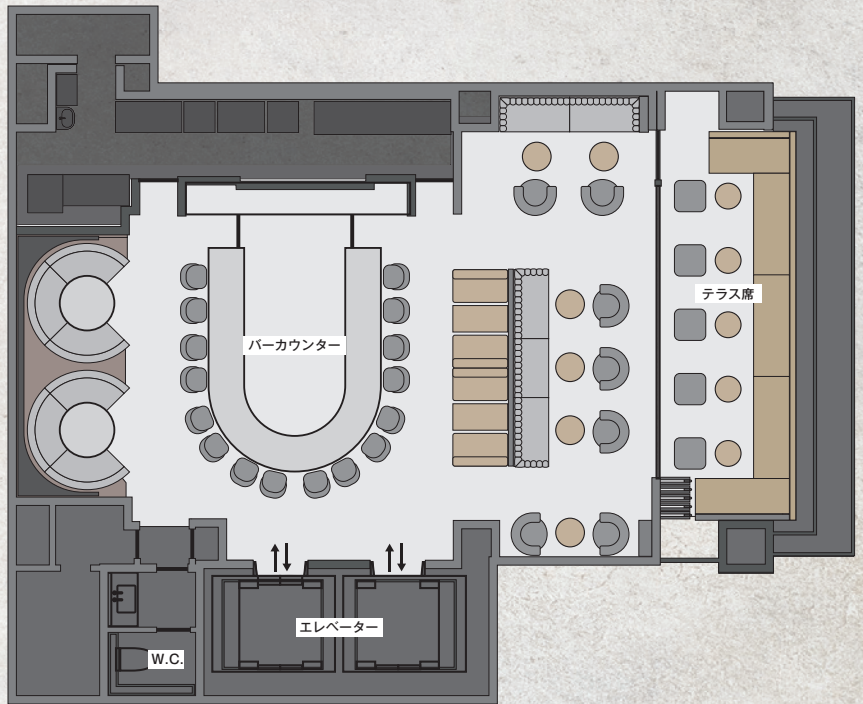

EQUIPMENT 設備

- ・ワイヤレスマイク
- ・プロジェクター
- ・スクリーン
- ・音響

無償貸出